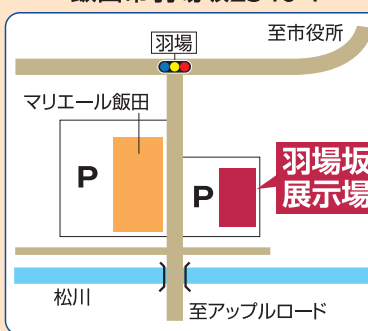

●リモコンで点灯
めんどな配線不要
●電池式LED灯
従来の電球に比べて
虫を寄せにくくなります
●雨に強い防水素材
汚れても拭きそうじでOK
(大)尺5寸 19,980円
(小)尺3寸 17,820円

線香立(白砂付)

1,728円

ローソク(60本入り)

540円

●このコーナーの商品は割引対象外です。

あいネットグループ 平安祭典

飯田市上郷飯沼1656-1

ご注文受付TEL・FAX

0120-265-026

FAX 0265-53-8528

※商品は多数用意しておりますが、品切れの際はご容赦ください。

※商品は、写真とは異なる場合がございます。※価格はすべて消費税込みの価格です。

昨年ひきつづき羽場坂展示場にて展示・販売

インターネットでも
ご注文承り中!

平安長野 検索

6/5水~
新盆特設展示場
オープン!

[営業時間] AM10:00~PM5:00

平安祭典 羽場坂展示場

飯田市羽場坂2346-1

新盆用生花

No.54 生花1基 一般価格 12,960円 会員様価格 10,368円
No.55 生花1基 一般価格 16,200円 会員様価格 12,960円
No.56 コチョウラン1基 一般価格 16,200円 会員様価格 12,960円

限定数になり次第、締め切らせて頂きます