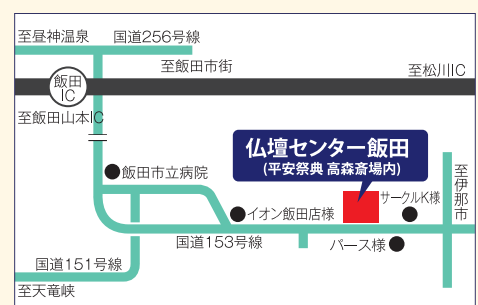

マリエール諏訪 衣裳館 ル・シェル
諏訪市沖町2-93 TEL:0266-56-4122

ご先祖さまの帰ってくるお盆までに
 本位牌をご準備され、
 新しいお仏壇で
 ご先祖さまを迎えませんか…。

平安祭典 仏壇センター伊那 仏壇センター飯田 **お盆セール** **超 オトク**

2015
8/16 日まで開催中

◆ご来館受付時間/9:30~17:00

互助会会員様限定 特典

お仏壇ご成約のお客様に30,000円までの本位牌を無料でお作りいたします。

※お仏壇は税込200,000円以上の商品が対象です。その他、商品券との併用は出来ません。

各種盆提灯を
 会員価格にて
 販売中
 新盆用品は
 本社展示場まで

新盆御見舞用生花

選りすぐりの逸品が 常時50台の品揃え | メーカー希望価格より **20~30%OFF** さらに 会員様 **20%OFF**

＼仏壇の？何でも解決します／
 まずは、お気軽にご相談ください。

予算はどれくらいかかるの？
 仏壇を作る何かいいアドバイスは？
 古くなった仏壇はどうしたらいいの？
 うちの家に合ったいい仏壇は？
 アフターケアがちょっと心配…

平安祭典 仏壇センター伊那
☎0265-78-8787
 伊那市西春近上島2273-3(平安祭典 伊那斎場内)
 ◆ご来館受付時間/9:30~17:00

平安祭典 仏壇センター飯田
☎0265-34-3310
 下伊那郡高森町下市田1293-1(平安祭典 高森斎場内)
 ◆ご来館受付時間/9:30~17:00

平安ふれあい川柳発表

沢山のご応募ありがとうございました。

大賞

病む夫に
どんな薬より
孫の顔

伊那市御園